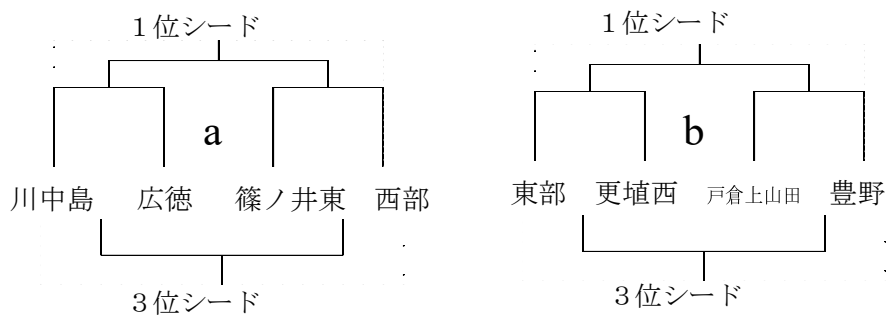

バスケットボール新人大会 男子 2 日目組み合わせ (10/20)

[シード決定トーナメント]

豊野体会場

[予選トーナメント]

※トーナメント 1 位が 3 日目へ進出

相森会場

相森会場

東会場

東会場

相森会場

相森会場

東会場

東会場