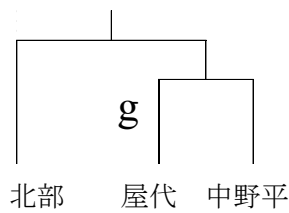

バスケットボール新人大会 男子 2 日目組み合わせ (10/20)

[シード決定トーナメント]

豊野体会場

[予選トーナメント]

※トーナメント 1 位が 3 日目へ進出

相森会場

相森会場

東会場

東会場

相森会場

相森会場

東会場

東会場