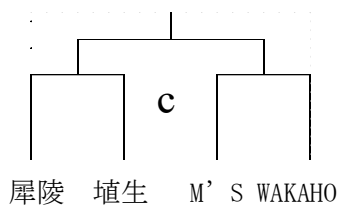

バスケットボール新人大会 男子 2 日目組み合わせ (10/20)

[シード決定トーナメント]

豊野体会場

[予選トーナメント]

※トーナメント 1 位が 3 日目へ進出

相森会場

相森会場

東会場

東会場

相森会場

相森会場

東会場

東会場