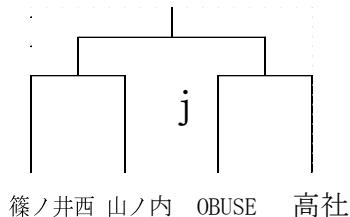

バスケットボール新人大会 男子 2 日目組み合わせ (10/20)

[シード決定トーナメント]

豊野体会場

[予選トーナメント]

※トーナメント 1 位が 3 日目へ進出

相森会場

相森会場

東会場

東会場

相森会場

相森会場

東会場

東会場