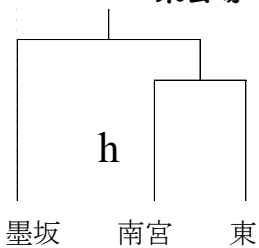

バスケットボール新人大会 男子 2 日目組み合わせ (10/20)

[シード決定トーナメント]

豊野体会場

[予選トーナメント]

※トーナメント 1 位が 3 日目へ進出

相森会場

相森会場

東会場

東会場

相森会場

相森会場

東会場

東会場